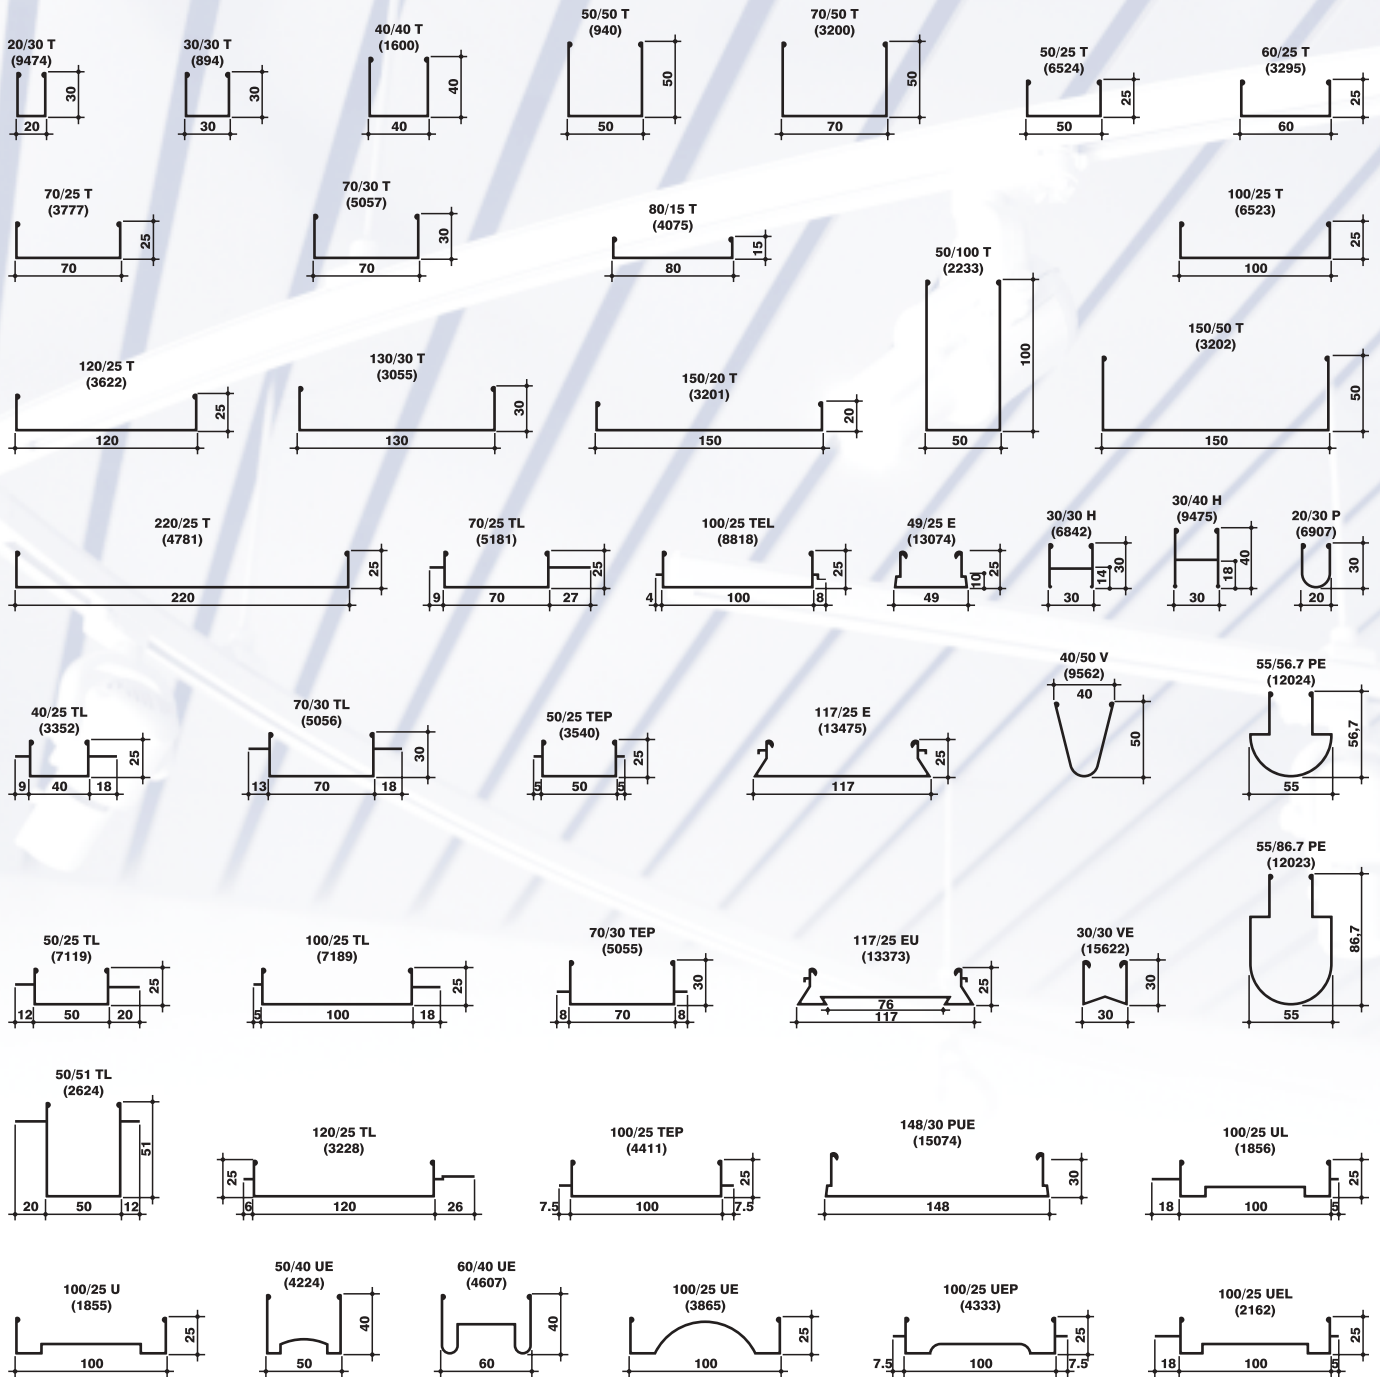

VAKIOMALLIT

Säleiden vakiomallit ovat
 T = suorapohjainen,
 U = pohjan keskiosa profiloitu.
 Kumpaakin vakiomallia valmistetaan myös laipallisena (lisäkirjain L), jolloin säleiden väliset raot peittyvät. Useat mallit on myös pohjareijitetty (lisäkirjain R). U-mallin säleissä vain pohjan keskiosa on reijitetty.