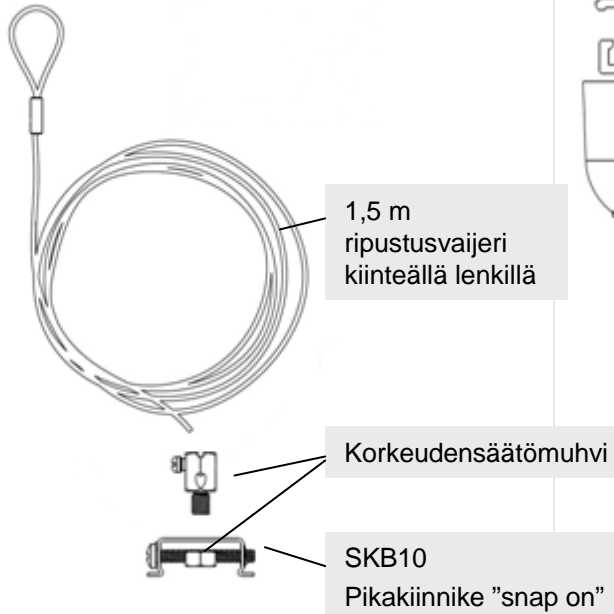

Uusia vaijeriripustusettejä

Tarjoamme nyt kaksi uutta käyttövalmista vaijeriripustusetta GLOBAL Trac Pro -kosketinkiskoille:

- 1 – nopeasti asennettava, yksinkertainen vaijeriripustin
- 2 – viimeistellyn tyylikäs vaijeriripustin.

Molempien settien maksimi vetolujuus 150 N ja niitä saa joko yksittäispakattuna tai 100 kappaleen pakkauksissa.

1

2

SPW10SK Ripustussetti	
Harmaa	SPW10SK-1/1.5M snro 14 522 93
Musta	SPW10SK-2/1.5M snro 14 522 94
Valk.	SPW10SK-3/1.5M snro 14 522 95

SPW12SK Ripustussetti	
Harmaa	SPW12SK-1/1.5M snro 14 522 96
Musta	SPW12SK-2/1.5M snro 14 522 97
Valk.	SPW12SK-3/1.5M snro 14 522 98

Ripustusettejä voi tilata myös pidemmillä vaijeripituuksilla (3 tai 5 m).