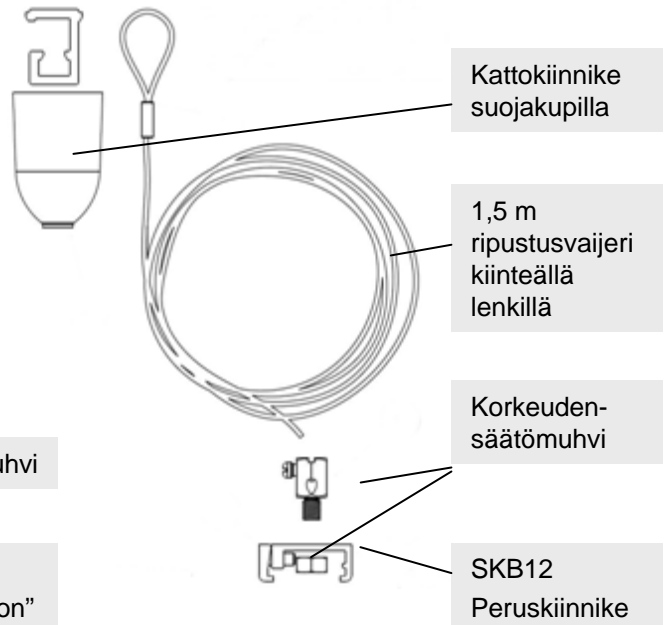

Uusia vaijeriripustusettejä

Tarjoamme nyt kaksi uutta käyttövalmista vaijeriripustusetta GLOBAL Trac Pro -kosketinkiskoille:

- 1 – nopeasti asennettava, yksinkertainen vaijeriripustin
- 2 – viimeistellyn tyylikäs vaijeriripustin.

Molempien settien maksimi vetolujuus 150 N ja niitä saa joko yksittäispakattuna tai 100 kappaleen pakkauksissa.

1

2

SPW10SK Ripustussetti	
Harmaa	SPW10SK-1/1.5M snro 14 522 93
Musta	SPW10SK-2/1.5M snro 14 522 94
Valk.	SPW10SK-3/1.5M snro 14 522 95

SPW12SK Ripustussetti	
Harmaa	SPW12SK-1/1.5M snro 14 522 96
Musta	SPW12SK-2/1.5M snro 14 522 97
Valk.	SPW12SK-3/1.5M snro 14 522 98

Ripustusettejä voi tilata myös pidemmillä vaijeripituuksilla (3 tai 5 m).