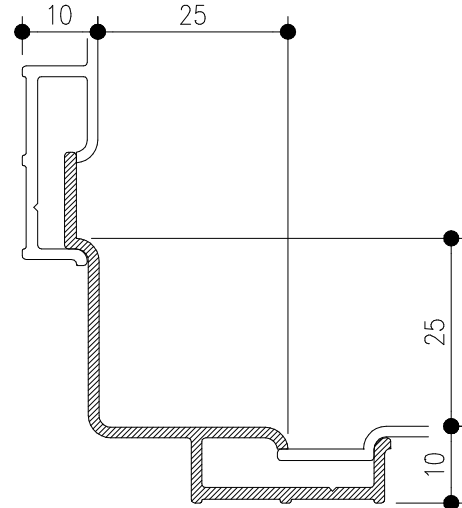

Urappaneeli  
Panel, groove

**Панел**  
N-9874

Tasopaneeli  
Panel, plate

**Панел**  
N-9804

Aloitusprofiili  
Start profile  
**Начальный профиль**  
N-9806

Lopetusprofiili  
End profile  
**Конечный профиль**  
N-9805

Ulkonurkka  
Outer corner  
**Наружный угол**  
N-9807

Sisänurkka  
Inner corner  
**Внутренний угол**  
N-9808

Reundlista  
Edge profile  
**Планка для заделки кромок**  
N-9875